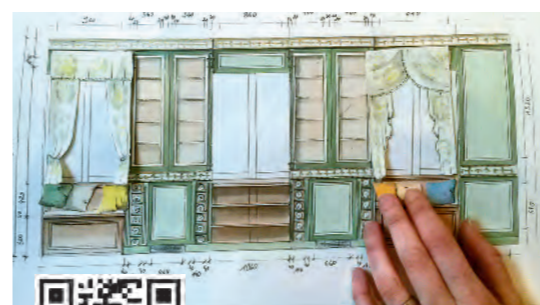

## Alles aus einer Hand

Von der ersten Idee  
über die Entwürfe und  
die Planung bis hin  
zur Montage.

**Windlichter „Tabea“**

aus Glas, Ø jeweils 8,5 cm  
bordeaux

H. 5 cm, Best.-Nr. 300 693 € 8,90

H. 18 cm, Best.-Nr. 300 694 € 17,90