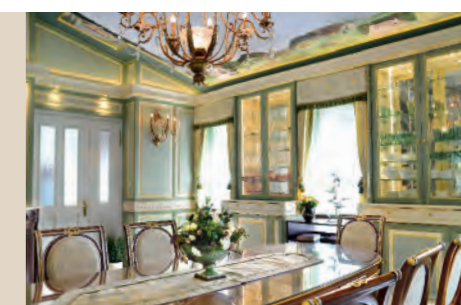

## Alles aus einer Hand

Von der ersten Idee  
über die Entwürfe und  
die Planung bis hin  
zur Montage.

**Windlichter „Tabea“**

aus Glas, Ø jeweils 8,5 cm  
bordeaux

H. 5 cm, Best.-Nr. 300 693 € 8,90

H. 18 cm, Best.-Nr. 300 694 € 17,90