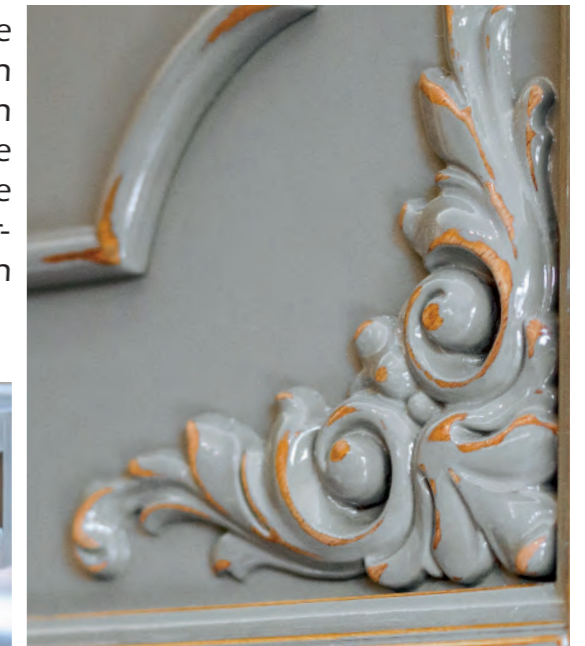

Küchen nach Maß nach Ihrem Wunsch angefertigt

Die Bodenfliesen erinnern in Form und Farbe an einen marokkanischen Innenhof und ergänzen dadurch perfekt die schlichte Eleganz der Vollholzküche.

Die indirekte Beleuchtung in der leicht abgesetzten und mit Stuckelementen eingerahmten Decke verleiht der Küche eine wohnliche Atmosphäre, in der man gerne zusammen kocht und gute Gespräche führt. Der klassische Kronleuchter sorgt für das gewisse Etwas.

Die Küche – der Mittelpunkt des Hauses!

Hier werden wichtigen Themen besprochen, die Kinder machen ihre Hausaufgaben, es wird gebrutzelt und gerührt und es werden wunderbare Menüs gezaubert.

Die Küche ist mehr als ein zweckmäßig eingerichteter Kochplatz - oft ist sie der zentrale Treffpunkt für die ganze Familie, gerade wenn sie als Wohn-Ess-Küche gestaltet ist. Hier kann man entspannen, auftanken, sich austauschen und genießen. Dieser wichtige Raum sollte Ihren Wünschen und Bedürfnissen optimal entsprechen. Damit auch die baulichen Gegebenheiten und die technischen Möglichkeiten perfekt integriert werden, planen wir gerne zusammen mit Ihnen Ihre individuelle Traumküche. Auch für das „Drumherum“ wie Fliesen- oder Parkettboden, Wandfarben oder -verkleidungen, Zierleisten und Beleuchtung finden wir für Sie die passende Lösung.

Die feinen Zierelemente und die handwerklich raffiniert gearbeiteten Oberflächen der Küche „Alma“ zeigen die Liebe italienischer Handwerker zu schönen Farben und Formen.